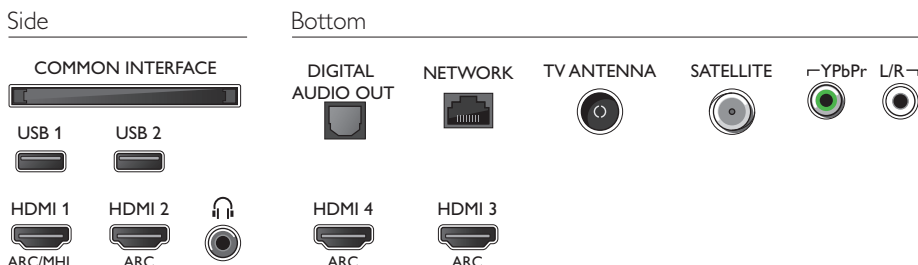

Connections

Datum vydání 2017-07-17

Verze: 14.6.1

12 NC: 8670 001 44381
EAN: 87 18863 01149 2

© 2017 Koninklijke Philips N.V.
Všechna práva vyhrazena.

Údaje mohou být změněny bez předchozího varování.
Ochranné známky jsou majetkem Koninklijke Philips N.V. nebo jejich příslušných vlastníků.

www.philips.com

* Elektronický programový průvodce (EPG) a skutečné možnosti jeho zobrazení (až na 8 dní) závisí na jednotlivých zemích a poskytovatelích služeb.
* Nabídka aplikací Android se liší podle země. Více informací naleznete ve svém místním obchodě Google Play Store.
* Spotřeba energie v kWh za rok je počítána ze spotřeby elektrické energie televizoru při provozu 4 hodin za den po dobu 365 dní. Reálná spotřeba energie závisí na tom, jak mnoho bude televizor využíván.
* Televizor podporuje příjem DVB vysílání „Free to air“. Někteří operátoři DVB nemusí být podporováni. Aktuální seznam naleznete v části Nejčastější dotazy na webových stránkách podpory společnosti Philips. Někteří operátoři vyžadují podmíněný přístup a předplatné. Další informace získáte od operátora.
* Funkce Google Cast je závislá na aplikacích a zařízeních Google Cast Ready. Bližší informace najdete na stránce výrobku Google Cast.
* Aplikace Philips TV Remote a související funkce se liší podle modelu televizoru, operátora a země, stejně jako se liší podle modelu chytrého zařízení a operačního systému. Podrobnosti naleznete na adrese www.philips.com/TVRemoteapp.
* Nabídka aplikace Smart TV se liší podle modelu televizoru a země. Podrobnosti naleznete na adrese: www.philips.com/smarttv.
* Nahrávání USB lze použít pouze pro digitální kanály. Nahrávání může být omezeno ochranou vysílání proti kopírování (CI+). Mohou rovněž platit omezení podle jednotlivých zemí a kanálů.
* Vezměte prosím na vědomí, že server Amazon Apps nemusí být k dispozici ve vaší zemi (v současné době je dostupný pouze ve Velké Británii, Německu, Rakousku).
* Tento televizor obsahuje olovo jen v určitých částech nebo součástkách, kde nelze použít jinou technologii, v souladu se stávajícími osvozuujícími klauzulemi směrnice RoHS.
* Pro zvukový panel, reproduktor a další zvukové zařízení je vyžadováno připojení HDMI.